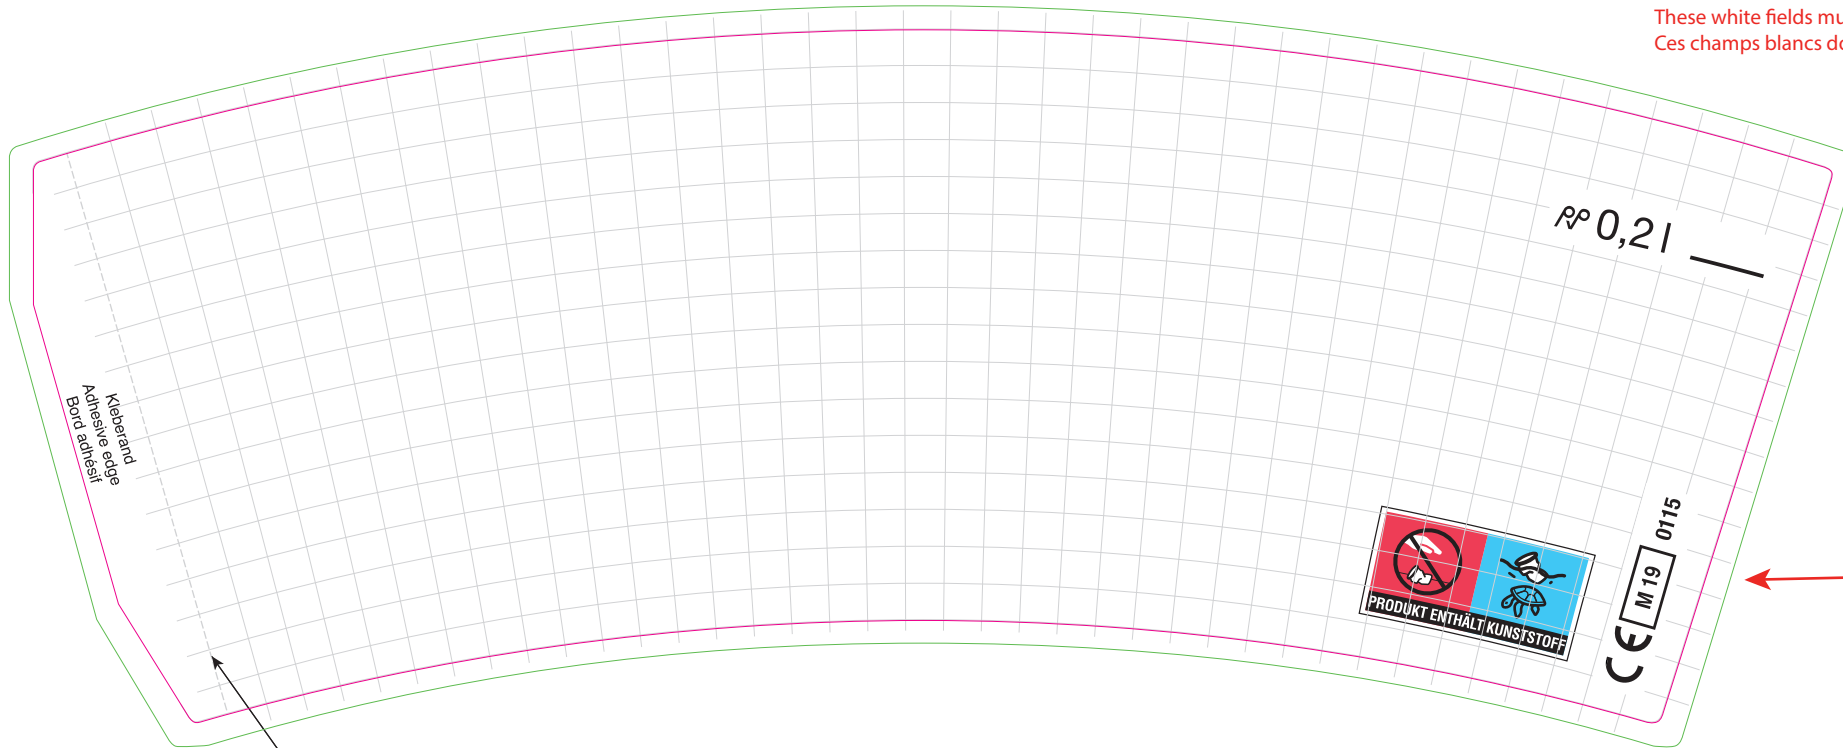

**Doppelwand Winter-Kombibecher**  
Winter Combicup Doublewall  
Gobelet combiné hiver double paroi

**DW 200ml / 8oz**

Größenverhältnis 1:1  
Size ratio 1:1  
Rapport de taille 1:1

Bevorzugtes Dateiformat/  
Preferred fileformat/  
format données préférées:  
PDF X3

**Schriften/Fonts/Écritures:**

in Vektoren umwandeln/  
convert to vectors/  
convertir en vecteurs

Bilder einbetten (CMYK)/  
Embed pictures (CMYK)/  
Intégrer des images (CMJK)

Diese weißen Felder müssen mitgedruckt werden!  
These white fields must be printed!  
Ces champs blancs doivent être imprimés !

Bis hierhin wird der Fond überklebt.  
Up to here the rear is taped over.  
Jusqu'ici, le fond est recouvert.